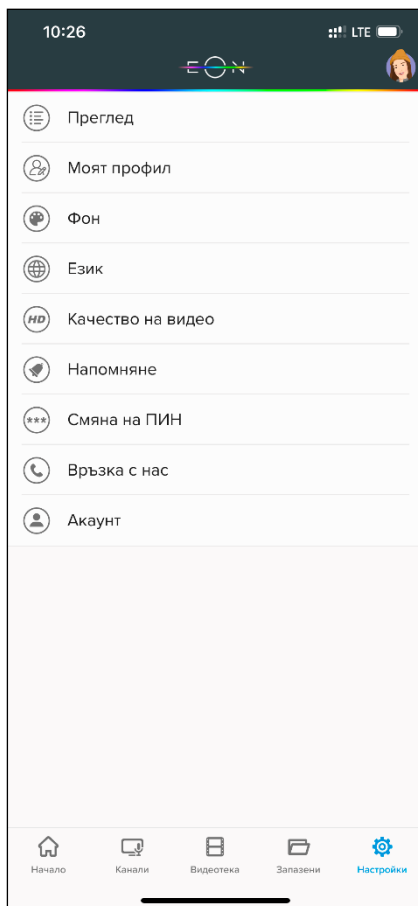

► **Активиране на тъмен или светъл фон на EON Smart Box и EON Smart TV app**

1. Влезте в настройките.
2. От менюто вдясно изберете „Фон“.

Фиг. 1 Настройки, подменю „Фон“

3. От предоставените опции отново изберете „Фон“.

Фиг. 2 Подменю „Фон“

4. Можете да изберете тъмен или светъл фон.

Фиг. 3 Избор на фон на интерфейса

5. Потвърдете с бутон „ОК“ на дистанционното управление.
6. Промяната ще бъде активирана.

Фиг. 4 Активиран тъмен фон

- ▶ Активиране на тъмен или светъл фон на EON мобилно приложение и уеб версия

1. Влезте в настройките.

Фиг. 5 Меню „Настройки“

- Изберете меню „Фон“
- Можете да изберете тъмен или светъл фон.

Фиг.6 Избор на фон