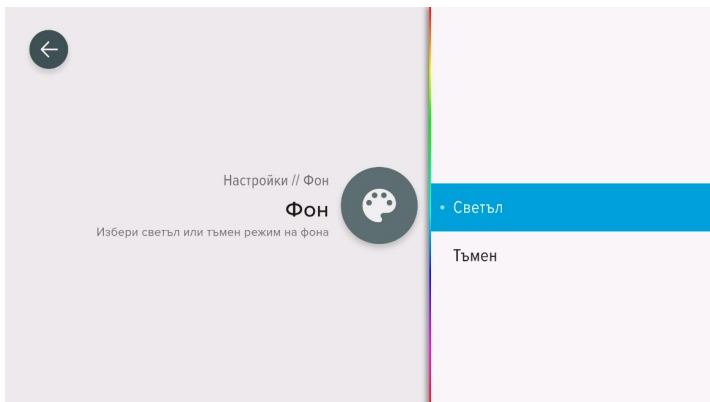

► **Активиране на тъмен или светъл фон на EON Smart Box и EON Smart TV app**

1. Влезте в настройките.
2. От менюто вдясно изберете „Фон“.

Фиг. 1 Настройки, подменю „Фон“

3. От предоставените опции отново изберете „Фон“.

Фиг. 2 Подменю „Фон“

4. Можете да изберете тъмен или светъл фон.

Фиг. 3 Избор на фон на интерфейса

5. Потвърдете с бутон „ОК“ на дистанционното управление.
6. Промяната ще бъде активирана.

Фиг. 4 Активиран тъмен фон