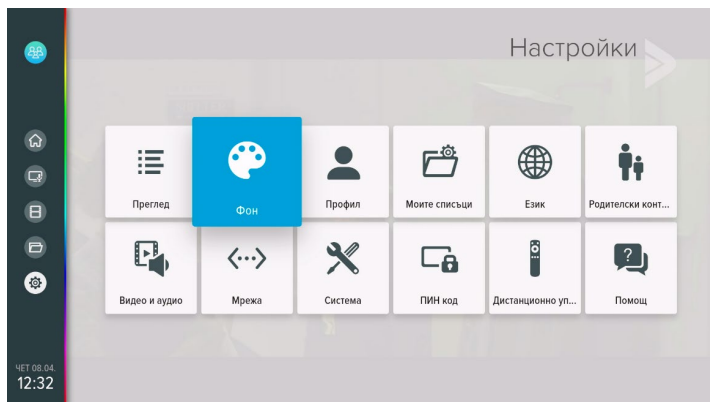

VIVACOM

Тъмен фон

EON SMART TV

За Smart телевизор

Изтеглете директно от
APP Store на Вашия телевизор.

EON TV

За смартфон и таблет

Изтеглете от:

► **Активиране на тъмен или светъл фон на EON Smart Box и EON Smart TV app**

1. Влезте в настройките.
2. От менюто вдясно изберете „Фон“.

Фиг. 1 Настройки, подменю „Фон“

3. От предоставените опции отново изберете „Фон“.

Фиг. 2 Подменю „Фон“

4. Можете да изберете тъмен или светъл фон.

Фиг. 3 Избор на фон на интерфейса

5. Потвърдете с бутон „ОК“ на дистанционното управление.
6. Промяната ще бъде активирана.

Фиг. 4 Активиран тъмен фон