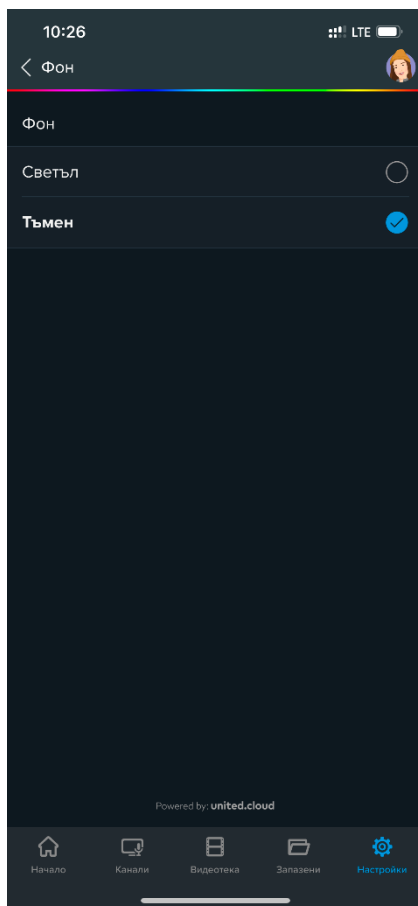

---

4. Промяната ще се активира веднага.

Фиг. 7 Активиран тъмен фон