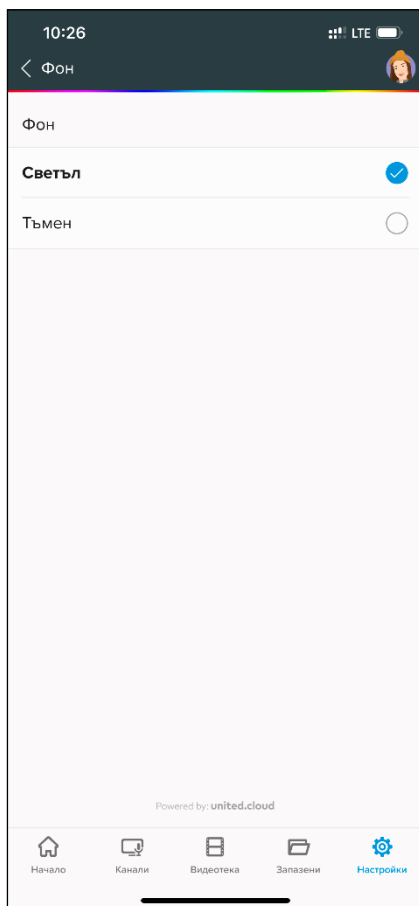

► **Активиране на тъмен или светъл фон на EON Smart Box и EON Smart TV app**

1. Влезте в настройките.
2. От менюто вдясно изберете „Фон“.

Фиг. 1 Настройки, подменю „Фон“

3. От предоставените опции отново изберете „Фон“.

Фиг. 2 Подменю „Фон“

4. Можете да изберете тъмен или светъл фон.

Фиг. 3 Избор на фон на интерфейса

5. Потвърдете с бутон „ОК“ на дистанционното управление.
6. Промяната ще бъде активирана.

Фиг. 4 Активиран тъмен фон

- ▶ Активиране на тъмен или светъл фон на EON мобилно приложение и уеб версия

1. Влезте в настройките.

Фиг. 5 Меню „Настройки“

- Изберете меню „Фон“
- Можете да изберете тъмен или светъл фон.

Фиг.6 Избор на фон