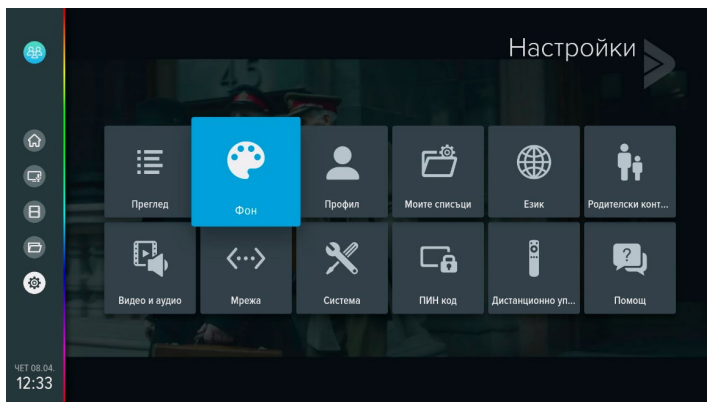

VIVACOM

Тъмен фон

EON SMART TV

За Smart телевизор

Изтеглете директно от
APP Store на Вашия телевизор.

EON TV

За смартфон и таблет

Изтеглете от:

► **Активиране на тъмен или светъл фон на EON Smart Box и EON Smart TV app**

1. Влезте в настройките.
2. От менюто вдясно изберете „Фон“.

Фиг. 1 Настройки, подменю „Фон“

3. От предоставените опции отново изберете „Фон“.

Фиг. 2 Подменю „Фон“

4. Можете да изберете тъмен или светъл фон.

Фиг. 3 Избор на фон на интерфейса

5. Потвърдете с бутон „ОК“ на дистанционното управление.
6. Промяната ще бъде активирана.

Фиг. 4 Активиран тъмен фон