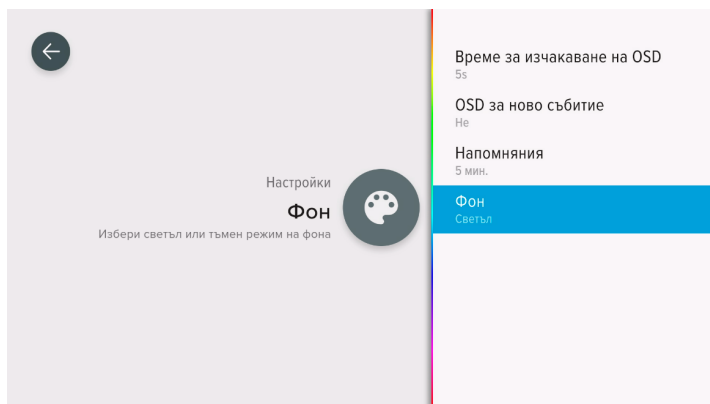

VIVACOM

Тъмен фон

EON SMART TV

За Smart телевизор

Изтеглете директно от
APP Store на Вашия телевизор.

EON TV

За смартфон и таблет

Изтеглете от:

► **Активиране на тъмен или светъл фон на EON Smart Box и EON Smart TV app**

1. Влезте в настройките.
2. От менюто вдясно изберете „Фон“.

Фиг. 1 Настройки, подменю „Фон“

3. От предоставените опции отново изберете „Фон“.